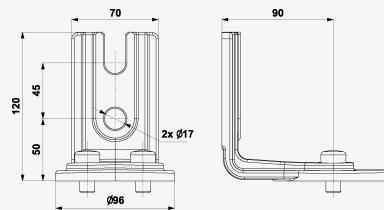

## VLD - pro trakce / Příslušenství k VLD

Připojovací konzole tvaru "L"

připojovací konzole tvaru "L" pro BVL-50-xxx nebo BVL-100-xxx

- připojovací konzole pro řadu BVL
- upevnění na plochý povrch (ocelové konstrukce, ploché vodiče, atd.)
- snadná montáž
- zlepšuje chlazení tělesa BVL
- montážní materiál je součástí dodávky (pro těleso BVL + sestavu konzolí)
- hmotnost 0,53 kg

### Rozměry

Název parametru	Hodnota parametru
Celní nomenklatura	85301000
EAN	8595090566908
Objednací číslo	A06690