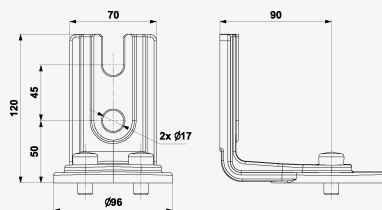

BVL-L-TERMINAL

VLD - pro trakce / Příslušenství k VLD

Připojovací konzole tvaru "L"

připojovací konzole tvaru "L" pro BVL-50-xxx nebo BVL-100-xxx

- připojovací konzole pro řadu BVL
- upevnění na plochý povrch (ocelové konstrukce, ploché vodiče, atd.)
- snadná montáž
- zlepšuje chlazení tělesa BVL
- montážní materiál je součástí dodávky (pro těleso BVL + sestavu konzolí)
- hmotnost 0,53 kg

Rozměry

Název parametru	Hodnota parametru
Celní nomenklatura	85301000
EAN	8595090566908
Objednací číslo	A06690