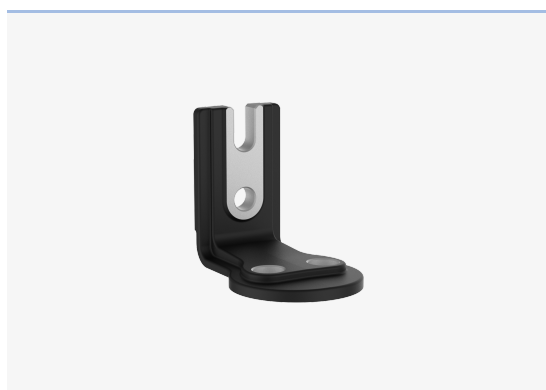

BVL-L-TERMINAL

VLD - pro trakce / Příslušenství k VLD

Připojovací konzole tvaru "L"

připojovací konzole tvaru "L" pro BVL-50-xxx nebo BVL-100-xxx

- připojovací konzole pro řadu BVL
- upevnění na plochý povrch (ocelové konstrukce, ploché vodiče, atd.)
- snadná montáž
- zlepšuje chlazení tělesa BVL
- montážní materiál je součástí dodávky (pro těleso BVL + sestavu konzolí)
- hmotnost 0,53 kg