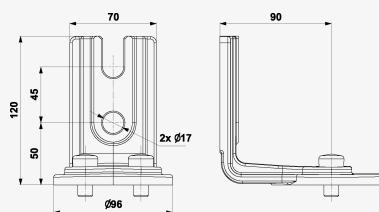

## VLD - pro trakce / Příslušenství k VLD

Připojovací konzole tvaru "L"

připojovací konzole tvaru "L" pro BVL-50-xxx nebo BVL-100-xxx

- připojovací konzole pro řadu BVL
- upevnění na plochý povrch (ocelové konstrukce, ploché vodiče, atd.)
- snadná montáž
- zlepšuje chlazení tělesa BVL
- montážní materiál je součástí dodávky (pro těleso BVL + sestavu konzolí)
- hmotnost 0,53 kg

### Rozměry

Název parametru	Hodnota parametru
Celní nomenklatura	85301000
EAN	8595090566908
Objednací číslo	A06690