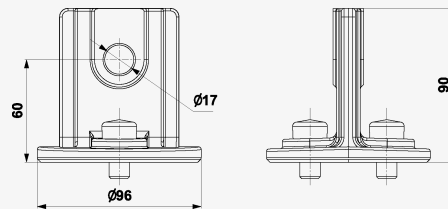

Název parametru	Hodnota parametru
Celní nomenklatura	85301000
EAN	8595090566915
Objednací číslo	A06691

SALTEK s.r.o., Drážďanská 561/85, 400 07 Ústí nad Labem, CZ | +420 475 655 511 | info@saltek.cz | www.saltek.eu
Technická podpora: 724 210 395 | podpora@saltek.cz

09.05.2026 -
16:28:14