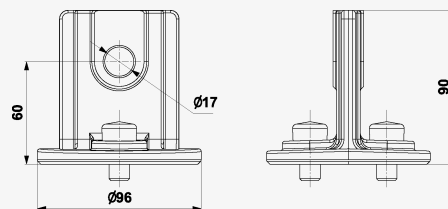

BVL-T-TERMINAL

VLD - pro trakce / Příslušenství k VLD

Připojovací konzole tvaru "T"

připojovací konzole tvaru "T" pro BVL-50-xxx nebo BVL-100-xxx

- připojovací konzole pro řadu BVL
- připojení ke kabelům atd.
- snadná montáž
- zlepšuje chlazení tělesa BVL
- montážní materiál je součástí dodávky (pro těleso BVL + sestavu konzolí)
- hmotnost 0,37 kg

Rozměry

Název parametru	Hodnota parametru
Celní nomenklatura	85301000
EAN	8595090566915
Objednací číslo	A06691