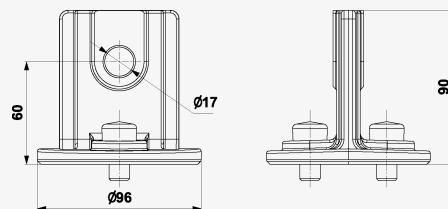

BVL-T-TERMINAL

VLD - pro trakce / Příslušenství k VLD

Připojovací konzole tvaru "T"

připojovací konzole tvaru "T" pro BVL-50-xxx nebo BVL-100-xxx

- připojovací konzole pro řadu BVL
- zlepšuje chlazení tělesa BVL
- připojení ke kabelům atd.
- montážní materiál je součástí dodávky (pro těleso BVL + sestavu konzolí)
- snadná montáž
- hmotnost 0,37 kg

Rozměry

| Název parametru | Hodnota parametru |
|--------------------|-------------------|
| Celní nomenklatura | 85301000 |
| EAN | 8595090566915 |
| Objednací číslo | A06691 |

SALTEK s.r.o., Drážďanská 561/85, 400 07 Ústí nad Labem, CZ | +420 475 655 511 | info@saltek.cz | www.saltek.eu
Technická podpora: 800 818 818 | podpora@saltek.cz