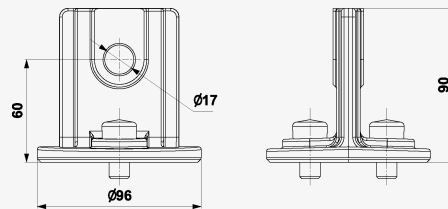

BVL-T-TERMINAL

VLD - pro trakce / Příslušenství k VLD

Připojovací konzole tvaru "T"

připojovací konzole tvaru "T" pro BVL-50-xxx nebo BVL-100-xxx

- připojovací konzole pro řadu BVL
- zlepšuje chlazení tělesa BVL
- připojení ke kabelům atd.
- montážní materiál je součástí dodávky (pro těleso BVL + sestavu konzolí)
- snadná montáž
- hmotnost 0,37 kg

Rozměry

Název parametru	Hodnota parametru
Celní nomenklatura	85301000
EAN	8595090566915
Objednací číslo	A06691