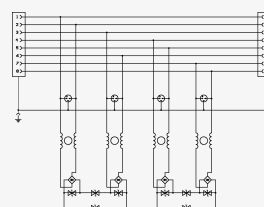

- dvoustupňová přepěťová ochrana pro sítě s obecnou strukturovanou kabeláží
- instalace na rozhraní zón LPZ 0 a LPZ 1 (a vyšších)
- k ochraně zařízení pracujících se signály po kroucených párech do úrovně 60 V

Rozměry

Schéma zapojení

Název parametru		Hodnota parametru
Typ SPD		D1, C2, C3
Umístění SPD		ST 1+2+3
Montáž		lišta DIN 35 mm
Nejvyšší trvalé provozní napětí žíla-žíla	U_c	60,00 V DC
Nejvyšší trvalé provozní napětí pár-pár (POE)	U_c	60,00 V DC
Jmenovitý zatěžovací proud na žílu při 25°C	I_L	0,5 A
Mezní frekvence žíla-žíla	f	250,00 MHz
Vložný útlum na mezní frekvenci		1,50 dB
C2 jmenovitý výbojový proud (8/20 μ s) žíla-žíla	I_n	0,15 kA
D1 celkový výbojový proud (10/350 μ s) žíly-PE	I_{Total}	2,00 kA
C2 celkový výbojový proud (8/20 μ s) žíly-PE	I_{Total}	10,00 kA
C2 ochranná hladina napětí mód žíla-žíla (@ U_{oc}/I_n)	U_p	120,00 V (0,3 kV / 0,15 kA)
C2 ochranná hladina napětí mód žíla-PE (@ U_{oc}/I_n)	U_p	700,00 V (2,5 kV / 1,25 kA)
C2 ochranná hladina napětí mód pár-pár (POE) (@ U_{oc}/I_n)	U_p	90,00 V (0,3 kV / 0,15 kA)
C3 ochranná hladina napětí mód žíla-žíla (@ $I_n - 1$ kV/ μ s)	U_p	110,00 V (10 A)
C3 ochranná hladina napětí mód žíla-PE (@ $I_n - 1$ kV/ μ s)	U_p	500,00 V (10 A)
C3 ochranná hladina napětí mód pár-pár (POE) (@ $I_n - 1$ kV/ μ s)	U_p	85,00 V (10 A)

Doba odezvy žíla-žíla	t_a	1 ns
Doba odezvy žíla-PE	t_a	100 ns
Připojení (vstup - výstup)		RJ 45/RJ 45
Stupeň krytí		IP 30 (bez konektorů IP 10)
Rozsah provozních teplot (min/max)		-10 / 50 °C
Rozsah vlhkosti		15 - 85 %
Splňuje požadavky normy		ČSN EN 61643-21+A1,A2
Třída ETIM		EC000943
Celní nomenklatura		85363010
EAN		8595090570691
Objednací číslo		A07069