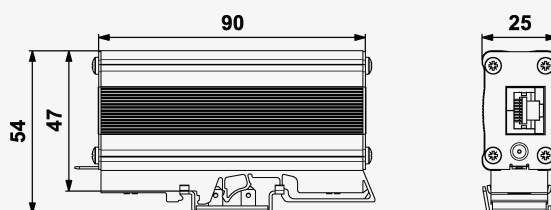

Rozměry

Schéma zapojení

Název parametru		Hodnota parametru
Typ SPD		D1, C2, C3
Umístění SPD		ST 1+2+3
Montáž		lišta DIN 35 mm
Nejvyšší trvalé provozní napětí žíla-žíla	U_c	60,00 V DC
Nejvyšší trvalé provozní napětí pár-pár (POE)	U_c	60,00 V DC
Jmenovitý zatěžovací proud na žílu při 25°C	I_L	0,5 A
Mezní frekvence žíla-žíla	f	250,00 MHz
Vložný útlum na mezní frekvenci		1,50 dB
C2 jmenovitý výbojový proud (8/20 μ s) žíla-žíla	I_n	0,15 kA
D1 celkový výbojový proud (10/350 μ s) žíly-PE	I_{Total}	2,00 kA
C2 celkový výbojový proud (8/20 μ s) žíly-PE	I_{Total}	10,00 kA
C2 ochranná hladina napětí mód žíla-žíla (@ U_{oc}/I_n)	U_p	120,00 V (0,3 kV / 0,15 kA)
C2 ochranná hladina napětí mód žíla-PE (@ U_{oc}/I_n)	U_p	700,00 V (2,5 kV / 1,25 kA)
C2 ochranná hladina napětí mód pár-pár (POE) (@ U_{oc}/I_n)	U_p	90,00 V (0,3 kV / 0,15 kA)
C3 ochranná hladina napětí mód žíla-žíla (@ $I_n - 1$ kV/ μ s)	U_p	110,00 V (10 A)
C3 ochranná hladina napětí mód žíla-PE (@ $I_n - 1$ kV/ μ s)	U_p	500,00 V (10 A)
C3 ochranná hladina napětí mód pár-pár (POE) (@ $I_n - 1$ kV/ μ s)	U_p	85,00 V (10 A)

Doba odezvy žíla-žíla	t_a	1 ns
Doba odezvy žíla-PE	t_a	100 ns
Připojení (vstup - výstup)		RJ 45/RJ 45
Stupeň krytí		IP 30 (bez konektorů IP 10)
Rozsah provozních teplot (min/max)		-10 / 50 °C
Rozsah vlhkosti		15 - 85 %
Splňuje požadavky normy		ČSN EN 61643-21+A1,A2
Třída ETIM		EC000943
Celní nomenklatura		85363010
EAN		8595090570691
Objednací číslo		A07069