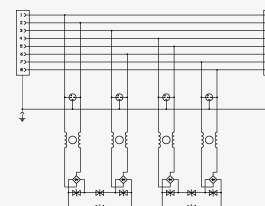

- zweistufiger Ethernet-Überspannungsschutz in Kombination mit speziellem PoE-Schutz
- zum Schutz von Ethernet-Endgeräten mit PoE (Kameras, Sensoren, Informationstafeln etc.)
- Installation überall in der LPZ 0 Zone
- erfüllt alle Arten von PoE/PoE+/PoE ++ (gemäß IEEE 802.3 af/at/bt)

Produktabmessungen

Prinzipschaltbild

Parametername	Parameterwert
SPD-Typ	<b>D1, C2,C3</b>
SPD-Montageort	<b>ST 1+2+3</b>
Maximale Betriebsspannung Ader-Ader	<b>U<sub>c</sub> 8,50 V DC</b>
Maximale Betriebsspannung POE	<b>U<sub>c</sub> 58,00 V DC</b>
Nennlaststrom pro Ader bei 25 °C	<b>I<sub>L</sub> 0,5 A</b>
Grenzfrequenz Ader-Ader	<b>f 500,00 MHz</b>
Einfügungsdämpfung bei Grenzfrequenz	<b>3,20 dB</b>
C2 Nennableitstoßstrom (8/20 µs) Ader-Ader	<b>I<sub>n</sub> 0,15 kA</b>
D1 Gesamtableitstoßstrom (10/350 µs) Adern-PE	<b>I<sub>Total</sub> 2,00 kA</b>
C2 Gesamtableitstoßstrom (8/20 µs) Adern-PE	<b>I<sub>Total</sub> 10,00 kA</b>
C2 Spannungsschutzpegel Betriebsart Ader-Ader (@Uoc/I <sub>n</sub> )	<b>U<sub>p</sub> 60,00 V (0,3 kV / 0,15 kA)</b>
C2 Spannungsschutzpegel Betriebsart Ader-PE (@Uoc/I <sub>n</sub> )	<b>U<sub>p</sub> 700,00 V (2,5 kV / 1,25 kA)</b>