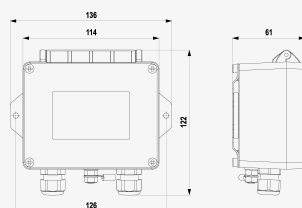

Prinzipschaltbild