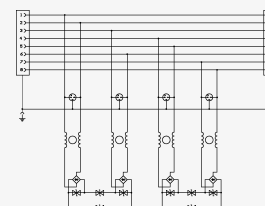

- zweistufiger Ethernet-Überspannungsschutz in Kombination mit speziellem PoE-Schutz
- Installation überall in der LPZ 0 Zone
- erfüllt alle Arten von PoE/PoE+/PoE ++ (gemäß IEEE 802.3 af/at/bt)
- zum Schutz von Ethernet-Endgeräten mit PoE (Kameras, Sensoren, Informationstafeln etc.)

Produktabmessungen

Prinzipschaltbild

Parametername	Parameterwert
SPD-Typ	<b>D1, C2,C3</b>
SPD-Montageort	<b>ST 1+2+3</b>
Maximale Betriebsspannung Ader-Ader	<b>U<sub>c</sub> 8,50 V DC</b>
Maximale Betriebsspannung POE	<b>U<sub>c</sub> 58,00 V DC</b>
Nennlaststrom pro Ader bei 25 °C	<b>I<sub>L</sub> 0,5 A</b>
Grenzfrequenz Ader-Ader	<b>f 500,00 MHz</b>
Einfügungsdämpfung bei Grenzfrequenz	<b>3,20 dB</b>
C2 Nennableitstoßstrom (8/20 µs) Ader-Ader	<b>I<sub>n</sub> 0,15 kA</b>
D1 Gesamtableitstoßstrom (10/350 µs) Adern-PE	<b>I<sub>Total</sub> 2,00 kA</b>
C2 Gesamtableitstoßstrom (8/20 µs) Adern-PE	<b>I<sub>Total</sub> 10,00 kA</b>
C2 Spannungsschutzpegel Betriebsart Ader-Ader (@Uoc/I <sub>n</sub> )	<b>U<sub>p</sub> 60,00 V (0,3 kV / 0,15 kA)</b>
C2 Spannungsschutzpegel Betriebsart Ader-PE (@Uoc/I <sub>n</sub> )	<b>U<sub>p</sub> 700,00 V (2,5 kV / 1,25 kA)</b>