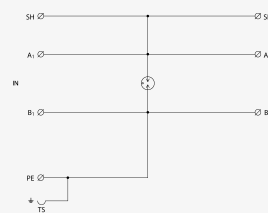

## SPD - pre dátové, signálové a telekomunikačné linky / MaR / Jednostupňové (DS)

Hrubá jednostupňová prepäťová ochrana - bleskoistka

B – bleskoistka, skrutkové svorky

- hrubá jednostupňová prepäťová ochrana
- k ochrane oznamovacích, dátových a iných vedení pred pulzným prepätím
- najmä k oddeleniu tienenia od ochrannej zeme

### Rozmery produktu

### Schéma zapojenia

| Názov parametra   | Hodnota parametra     |
|---|-----------------------|
| Typ SPD   | C2                    |
| Umiestnenie SPD   | ST 2                  |
| Montáž  | lišta DIN 35 mm       |
| Najvyššie trvalé prevádzkové napätie                      | $U_c$ 50,00 V AC      |
| Najvyššie trvalé prevádzkové napätie                      | $U_c$ 70,00 V DC      |
| Menovitý zaťažovací prúd pri 25°C                         | $I_L$ 16,000 A        |
| C2 menovitý výbojový prúd (8/20 $\mu$ s) na žilu          | $I_n$ 10,00 kA        |
| C3 ochranná hladina napätia mód žila-PE pri 1 kV/ $\mu$ s | $U_p$ 550 V           |
| Doba odozvy žila-PE                                       | $t_a$ 100 ns          |
| Pripojenie (vstup-výstup)                                 | svorky - svorky       |
| Prierez pripojovaných vodičov pevný (min)                 | 0,14 mm <sup>2</sup>  |
| Prierez pripojovaných vodičov pevný (max)                 | 4,00 mm <sup>2</sup>  |
| Prierez pripojovaných vodičov lanový (min)                | 0,14 mm <sup>2</sup>  |
| Prierez pripojovaných vodičov lanový (max)                | 2,50 mm <sup>2</sup>  |
| Rozsah provozných teplôt (min/max)                        | -40 / 70 °C           |
| Spíňa požiadavky normy                                    | STN EN 61643-21+A1,A2 |
| Trieda ETIM   | EC000943              |
| Colná nomenklatúra  | 85363010              |