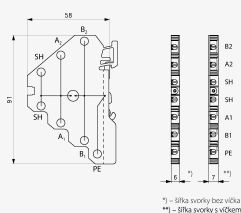

## SPD - pre dátové, signálové a telekomunikačné linky / MaR / Jednostupňové (DS)

Hrubá jednostupňová prepäťová ochrana - bleskoistka

B – bleskoistka, skrutkové svorky

- hrubá jednostupňová prepäťová ochrana
- k ochrane oznamovacích, dátových a iných vedení pred pulzným prepätím
- najmä k oddeleniu tienenia od ochrannej zeme

### Rozmery produktu

### Schéma zapojenia

| Názov parametra   | Hodnota parametra     |
|---|-----------------------|
| Typ SPD   | C2                    |
| Umiestnenie SPD   | ST 2                  |
| Montáž  | lišta DIN 35 mm       |
| Najvyššie trvalé prevádzkové napätie                      | $U_c$ 50,00 V AC      |
| Najvyššie trvalé prevádzkové napätie                      | $U_c$ 70,00 V DC      |
| Menovitý zaťažovací prúd pri 25°C                         | $I_L$ 16,000 A        |
| C2 menovitý výbojový prúd (8/20 $\mu$ s) na žilu          | $I_n$ 10,00 kA        |
| C3 ochranná hladina napätia mód žila-PE pri 1 kV/ $\mu$ s | $U_p$ 550 V           |
| Doba odozvy žila-PE                                       | $t_a$ 100 ns          |
| Pripojenie (vstup-výstup)                                 | svorky - svorky       |
| Prierez pripojovaných vodičov pevný (min)                 | 0,14 mm <sup>2</sup>  |
| Prierez pripojovaných vodičov pevný (max)                 | 4,00 mm <sup>2</sup>  |
| Prierez pripojovaných vodičov lanový (min)                | 0,14 mm <sup>2</sup>  |
| Prierez pripojovaných vodičov lanový (max)                | 2,50 mm <sup>2</sup>  |
| Rozsah provozných teplôt (min/max)                        | -40 / 70 °C           |
| Spíňa požiadavky normy                                    | STN EN 61643-21+A1,A2 |
| Trieda ETIM   | EC000943              |
| Colná nomenklatúra  | 85363010              |