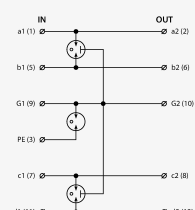

- zvodič bleskových prúdov dvoj-/troj-žilových signálových liniek
- inštalácia na vstupe do objektu, na rozhraní zón LPZ 0-LPZ 1 a vyšších
- k ochrane oznamovacích, dátových a iných vedení pred pulzným prepätím

Rozmery produktu

Schéma zapojenia

Názov parametra	Hodnota parametra	
Typ SPD	D1,C2	
Umiestnenie SPD	ST 1	
Montáž	lišta DIN 35 mm	
Najvyššie trvalé prevádzkové napätie	U_c	50,00 V AC
Najvyššie trvalé prevádzkové napätie	U_c	70,00 V DC
Menovitý zaťažovací prúd pri 25°C	I_L	16,000 A
Hraničná frekvencia žila-žila	f	120,00 MHz
D1 impulzný výbojový prúd (10/350 μ s) žila-žila	I_{imp}	2,50 kA
D1 celkový výbojový prúd (10/350 μ s) žily-PE	I_{Total}	5,00 kA
C2 menovitý výbojový prúd (8/20 μ s) GND-PE	I_n	10,00 kA
C2 menovitý výbojový prúd (8/20 μ s) na žilu	I_n	10,00 kA
C2 celkový výbojový prúd (8/20 μ s) žily-PE	I_{Total}	20,00 kA
C3 ochranná hladina napätia mód GND-PE pri 1 kV/ μ s	U_p	550,00 V
C3 ochranná hladina napätia mód žila-PE pri 1 kV/ μ s	U_p	550,00 V
C3 ochranná hladina napätia mód žila-žila pri 1 kV/ μ s	U_p	550 V
Doba odozvy žila-žila	t_a	100 ns
Doba odozvy žila-GND	t_a	100 ns
Doba odozvy GND-PE	t_a	100 ns

Pripojenie (vstup-výstup)	svorky - svorky
Prierez pripojovaných vodičov pevný (min)	0,14 mm ²
Prierez pripojovaných vodičov pevný (max)	4,00 mm ²
Prierez pripojovaných vodičov lanový (min)	0,14 mm ²
Prierez pripojovaných vodičov lanový (max)	2,50 mm ²
Stupeň kritia	IP 20
Rozsah provozných teplôt (min/max)	-40 / 70 °C
Spĺňa požiadavky normy	STN EN 61643-21+A1,A2
Trieda ETIM	EC001466
Náhradný modul	BD-090-T-V/2-0
Colná nomenklatúra	85363010
EAN	859509055544
Objednávacie číslo	A05554