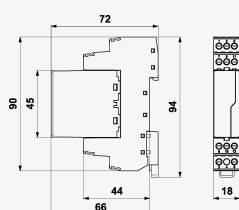

Rozmery produktu

Schéma zapojenia

Názov parametra	Hodnota parametra	
Typ SPD	D1,C2	
Umiestnenie SPD	ST 1	
Montáž	lišta DIN 35 mm	
Najvyššie trvalé prevádzkové napätie	U_c	50,00 V AC
Najvyššie trvalé prevádzkové napätie	U_c	70,00 V DC
Menovitý zaťažovací prúd pri 25°C	I_L	16,000 A
Hraničná frekvencia žila-žila	f	120,00 MHz
D1 impulzný výbojový prúd (10/350 μ s) žila-žila	I_{imp}	2,50 kA
D1 celkový výbojový prúd (10/350 μ s) žily-PE	I_{Total}	5,00 kA
C2 menovitý výbojový prúd (8/20 μ s) GND-PE	I_n	10,00 kA
C2 menovitý výbojový prúd (8/20 μ s) na žilu	I_n	10,00 kA
C2 celkový výbojový prúd (8/20 μ s) žily-PE	I_{Total}	20,00 kA
C3 ochranná hladina napätia mód GND-PE pri 1 kV/ μ s	U_p	550,00 V
C3 ochranná hladina napätia mód žila-PE pri 1 kV/ μ s	U_p	550,00 V
C3 ochranná hladina napätia mód žila-žila pri 1 kV/ μ s	U_p	550 V
Doba odozvy žila-žila	t_a	100 ns
Doba odozvy žila-GND	t_a	100 ns
Doba odozvy GND-PE	t_a	100 ns

Pripojenie (vstup-výstup)	svorky - svorky
Prierez pripojovaných vodičov pevný (min)	0,14 mm ²
Prierez pripojovaných vodičov pevný (max)	4,00 mm ²
Prierez pripojovaných vodičov lanový (min)	0,14 mm ²
Prierez pripojovaných vodičov lanový (max)	2,50 mm ²
Stupeň kritia	IP 20
Rozsah provozných teplôt (min/max)	-40 / 70 °C
Spĺňa požiadavky normy	STN EN 61643-21+A1,A2
Trieda ETIM	EC001466
Náhradný modul	BD-090-T-V/2-0
Colná nomenklatúra	85363010
EAN	859509055544
Objednávacie číslo	A05554