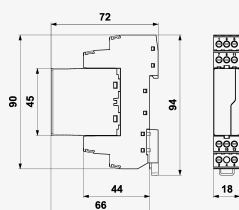

Rozmery produktu

Schéma zapojenia

Názov parametra		Hodnota parametra
Typ SPD		D1,C2
Umiestnenie SPD		ST 1
Montáž		lišta DIN 35 mm
Najvyššie trvalé prevádzkové napätie	U_c	128,00 V AC
Najvyššie trvalé prevádzkové napätie	U_c	180,00 V DC
Menovitý zaťažovací prúd pri 25°C	I_L	16,000 A
Hraničná frekvencia žila-žila	f	120,00 MHz
D1 impulzný výbojový prúd (10/350 μ s) žila-žila	I_{imp}	2,50 kA
D1 celkový výbojový prúd (10/350 μ s) žily-PE	I_{Total}	5,00 kA
C2 menovitý výbojový prúd (8/20 μ s) GND-PE	I_n	10,00 kA
C2 menovitý výbojový prúd (8/20 μ s) na žilu	I_n	10,00 kA
C2 celkový výbojový prúd (8/20 μ s) žily-PE	I_{Total}	20,00 kA
C3 ochranná hladina napätia mód GND-PE pri 1 kV/ μ s	U_p	550,00 V
C3 ochranná hladina napätia mód žila-PE pri 1 kV/ μ s	U_p	550,00 V
C3 ochranná hladina napätia mód žila-žila pri 1 kV/ μ s	U_p	550 V
Doba odozvy žila-žila	t_a	100 ns
Doba odozvy žila-GND	t_a	100 ns
Doba odozvy GND-PE	t_a	100 ns

Pripojenie (vstup-výstup)	svorky - svorky
Prierez pripojovaných vodičov pevný (min)	0,14 mm ²
Prierez pripojovaných vodičov pevný (max)	4,00 mm ²
Prierez pripojovaných vodičov lanový (min)	0,14 mm ²
Prierez pripojovaných vodičov lanový (max)	2,50 mm ²
Stupeň kritia	IP 20
Rozsah provozných teplôt (min/max)	-40 / 70 °C
Spĺňa požiadavky normy	STN EN 61643-21+A1,A2
Trieda ETIM	EC001466
Náhradný modul	BD-250-T-V/2-0
Colná nomenklatúra	85363030
EAN	859509055551
Objednávacie číslo	A05555