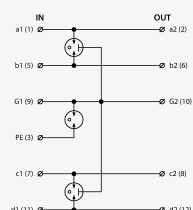

- zvodič bleskových prúdov dvoch dvoj-/troj-žilových signálových liniek
- inštalácia na vstupe do objektu, na rozhraní zón LPZ 0-LPZ 1 a vyšších
- k ochrane najmä telekomunikačných vedení pred pulzným prepätím

Rozmery produktu

Schéma zapojenia

Názov parametra		Hodnota parametra
Typ SPD		D1,C2
Umiestnenie SPD		ST 1
Montáž		lišta DIN 35 mm
Najvyššie trvalé prevádzkové napätie	U_c	128,00 V AC
Najvyššie trvalé prevádzkové napätie	U_c	180,00 V DC
Menovitý zaťažovací prúd pri 25°C	I_L	16,000 A
Hraničná frekvencia žila-žila	f	120,00 MHz
D1 impulzný výbojový prúd (10/350 μ s) žila-žila	I_{imp}	2,50 kA
D1 celkový výbojový prúd (10/350 μ s) žily-PE	I_{Total}	5,00 kA
C2 menovitý výbojový prúd (8/20 μ s) GND-PE	I_n	10,00 kA
C2 menovitý výbojový prúd (8/20 μ s) na žilu	I_n	10,00 kA
C2 celkový výbojový prúd (8/20 μ s) žily-PE	I_{Total}	20,00 kA
C3 ochranná hladina napätia mód GND-PE pri 1 kV/ μ s	U_p	550,00 V
C3 ochranná hladina napätia mód žila-PE pri 1 kV/ μ s	U_p	550,00 V
C3 ochranná hladina napätia mód žila-žila pri 1 kV/ μ s	U_p	550 V
Doba odozvy žila-žila	t_a	100 ns
Doba odozvy žila-GND	t_a	100 ns
Doba odozvy GND-PE	t_a	100 ns

Pripojenie (vstup-výstup)	svorky - svorky
Prierez pripojovaných vodičov pevný (min)	0,14 mm ²
Prierez pripojovaných vodičov pevný (max)	4,00 mm ²
Prierez pripojovaných vodičov lanový (min)	0,14 mm ²
Prierez pripojovaných vodičov lanový (max)	2,50 mm ²
Stupeň kritia	IP 20
Rozsah provozných teplôt (min/max)	-40 / 70 °C
Spĺňa požiadavky normy	STN EN 61643-21+A1,A2
Trieda ETIM	EC001466
Náhradný modul	BD-250-T-V/2-0
Colná nomenklatúra	85363030
EAN	859509055551
Objednávacie číslo	A05555