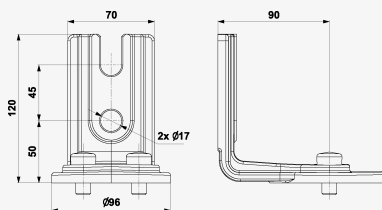

## VLD - pre trakce / Príslušenstvo k VLD

Spojovacia konzola v tvare písmena L

pripojovacia konzola tvaru "L" pre BVL-50-xxx alebo BVL-100-xxx

- pripojovacia konzola pre radu BVL
- upevnenie na plochý povrch (oceľové konštrukcie, ploché vodiče, atď.)
- jednoduchá montáž
- zlepšuje chladenie telesa BVL
- montážny materiál je súčasťou dodávky (pre teleso BVL + zostavu konzol)
- hmotnosť 0,53 kg

### Rozmery produktu

Názov parametra	Hodnota parametra
Colná nomenklatúra	85301000
EAN	8595090566908
Objednávacie číslo	A06690