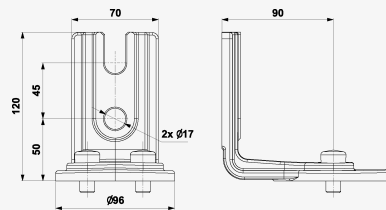

BVL-L-TERMINAL

VLD - pre trakce / Príslušenstvo k VLD

Spojovacia konzola v tvare písmena L

pripojovacia konzola tvaru "L" pre BVL-50-xxx alebo BVL-100-xxx

- pripojovacia konzola pre radu BVL
- upevnenie na plochý povrch (oceľové konštrukcie, ploché vodiče, atď.)
- jednoduchá montáž
- zlepšuje chladenie telesa BVL
- montážny materiál je súčasťou dodávky (pre teleso BVL + zostavu konzol)
- hmotnosť 0,53 kg

Rozmery produktu

Názov parametra	Hodnota parametra
Colná nomenklatúra	85301000
EAN	8595090566908
Objednávacie číslo	A06690