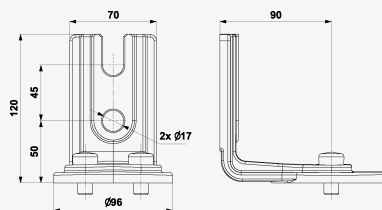

BVL-L-TERMINAL

VLD - pre trakce / Príslušenstvo k VLD

Spojovacia konzola v tvare písmena L

pripojovacia konzola tvaru "L" pre BVL-50-xxx alebo BVL-100-xxx

- pripojovacia konzola pre radu BVL
- upevnenie na plochý povrch (oceľové konštrukcie, ploché vodiče, atď.)
- jednoduchá montáž
- zlepšuje chladenie telesa BVL
- montážny materiál je súčasťou dodávky (pre teleso BVL + zostavu konzol)
- hmotnosť 0,53 kg

Rozmery produktu

Názov parametra	Hodnota parametra
Colná nomenklatúra	85301000
EAN	8595090566908
Objednávacie číslo	A06690