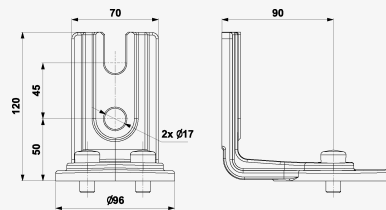

BVL-L-TERMINAL

VLD - pre trakce / Príslušenstvo k VLD

Spojovacia konzola v tvare písmena L

pripojovacia konzola tvaru "L" pre BVL-50-xxx alebo BVL-100-xxx

- pripojovacia konzola pre radu BVL
- upevnenie na plochý povrch (oceľové konštrukcie, ploché vodiče, atď.)
- jednoduchá montáž
- zlepšuje chladenie telesa BVL
- montážny materiál je súčasťou dodávky (pre teleso BVL + zostavu konzol)
- hmotnosť 0,53 kg

Rozmery produktu

Názov parametra	Hodnota parametra
Colná nomenklatúra	85301000
EAN	8595090566908
Objednávacie číslo	A06690