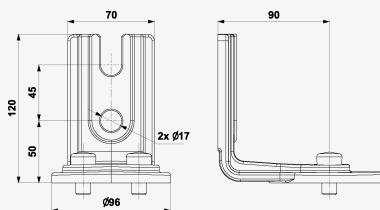

BVL-L-TERMINAL

VLD - pre trakce / Príslušenstvo k VLD

Spojovacia konzola v tvare písmena L

pripojovacia konzola tvaru "L" pre BVL-50-xxx alebo BVL-100-xxx

- pripojovacia konzola pre radu BVL
- upevnenie na plochý povrch (oceľové konštrukcie, ploché vodiče, atď.)
- jednoduchá montáž
- zlepšuje chladenie telesa BVL
- montážny materiál je súčasťou dodávky (pre teleso BVL + zostavu konzol)
- hmotnosť 0,53 kg

Rozmery produktu

Názov parametra	Hodnota parametra
Colná nomenklatúra	85301000
EAN	8595090566908
Objednávacie číslo	A06690