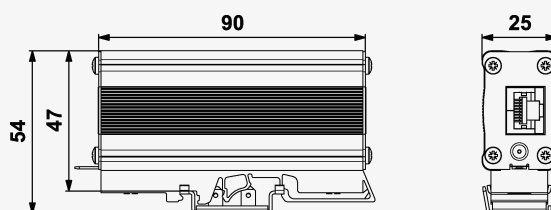

Rozmery produktu

Schéma zapojenia

Názov parametra		Hodnota parametra
Typ SPD		D1,C2,C3
Umiestnenie SPD		ST 1+2+3
Montáž		lišta DIN 35 mm
Najvyššie trvalé prevádzkové napätie žila-žila	U_c	60,00 V DC
Najvyššie trvalé prevádzkové napätie pár-pár (POE)	U_c	60,00 V DC
Menovitý zaťažovací prúd na žilu pri 25 °C	I_L	0,5 A
Hraničná frekvencia žila-žila	f	250,00 MHz
Vložený útlm pri hraničnej frekvencii		1,50 dB
C2 menovitý výbojový prúd (8/20 μ s) žila-žila	I_n	0,15 kA
D1 celkový výbojový prúd (10/350 μ s) žily-PE	I_{Total}	2,00 kA
C2 celkový výbojový prúd (8/20 μ s) žily-PE	I_{Total}	10,00 kA
C2 ochranná hladina napätia mód žila-žila (@ U_{oc}/I_n)	U_p	120,00 V (0,3 kV / 0,15 kA)
C2 ochranná hladina napätia mód žila-PE (@ U_{oc}/I_n)	U_p	700,00 V (2,5 kV / 1,25 kA)
C2 ochranná hladina napätia mód pár-pár (POE) (@ U_{oc}/I_n)	U_p	90,00 V (0,3 kV / 0,15 kA)
C3 ochranná hladina napätia mód žila-žila (@ $I_n - 1$ kV/ μ s)	U_p	110,00 V (10 A)
C3 ochranná hladina napätia mód žila-PE (@ $I_n - 1$ kV/ μ s)	U_p	500,00 V (10 A)
C3 ochranná hladina napätia mód pár-pár (@ $I_n - 1$ kV/ μ s)	U_p	85,00 V (10 A)

Doba odozvy žila-žila	t_a	1 ns
Doba odozvy žila-PE	t_a	100 ns
Pripojenie (vstup-výstup)		RJ 45/RJ 45
Stupeň kritia		IP 30 (bez konektorov IP 10)
Rozsah provozných teplôt (min/max)		-10 / 50 °C
Rozsah vlhkosti		15 - 85 %
Spĺňa požiadavky normy		STN EN 61643-21+A1,A2
Trieda ETIM		EC000943
Colná nomenklatúra		85363010
EAN		8595090570691
Objednávacie číslo		A07069