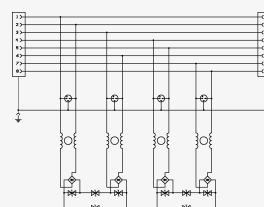

- dvojstupňová prepätňová ochrana pre siete so všeobecnou štruktúrovanou kabelážou
- inštalácia na rozhraní zón LPZ 0 a LPZ 1 (a vyšších)
- na ochranu zariadení pracujúcich so signálmi po točených pároch do úrovne 60 V

Rozmery produktu

Schéma zapojenia

Názov parametra		Hodnota parametra
Typ SPD		D1,C2,C3
Umiestnenie SPD		ST 1+2+3
Montáž		lišta DIN 35 mm
Najvyššie trvalé prevádzkové napätie žila-žila	U_c	60,00 V DC
Najvyššie trvalé prevádzkové napätie pár-pár (POE)	U_c	60,00 V DC
Menovitý zaťažovací prúd na žilu pri 25 °C	I_L	0,5 A
Hraničná frekvencia žila-žila	f	250,00 MHz
Vložený útlm pri hraničnej frekvencii		1,50 dB
C2 menovitý výbojový prúd (8/20 μ s) žila-žila	I_n	0,15 kA
D1 celkový výbojový prúd (10/350 μ s) žily-PE	I_{Total}	2,00 kA
C2 celkový výbojový prúd (8/20 μ s) žily-PE	I_{Total}	10,00 kA
C2 ochranná hladina napätia mód žila-žila (@ U_{oc}/I_n)	U_p	120,00 V (0,3 kV / 0,15 kA)
C2 ochranná hladina napätia mód žila-PE (@ U_{oc}/I_n)	U_p	700,00 V (2,5 kV / 1,25 kA)
C2 ochranná hladina napätia mód pár-pár (POE) (@ U_{oc}/I_n)	U_p	90,00 V (0,3 kV / 0,15 kA)
C3 ochranná hladina napätia mód žila-žila (@ $I_n - 1$ kV/ μ s)	U_p	110,00 V (10 A)
C3 ochranná hladina napätia mód žila-PE (@ $I_n - 1$ kV/ μ s)	U_p	500,00 V (10 A)
C3 ochranná hladina napätia mód pár-pár (@ $I_n - 1$ kV/ μ s)	U_p	85,00 V (10 A)

Doba odozvy žila-žila	t_a	1 ns
Doba odozvy žila-PE	t_a	100 ns
Pripojenie (vstup-výstup)		RJ 45/RJ 45
Stupeň kritia		IP 30 (bez konektorov IP 10)
Rozsah provozných teplôt (min/max)		-10 / 50 °C
Rozsah vlhkosti		15 - 85 %
Spĺňa požiadavky normy		STN EN 61643-21+A1,A2
Trieda ETIM		EC000943
Colná nomenklatúra		85363010
EAN		8595090570691
Objednávacie číslo		A07069