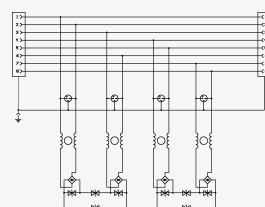

- dvojstupňová prepätňová ochrana pre siete so všeobecnou štruktúrovanou kabelážou
- inštalácia na rozhraní zón LPZ 0 a LPZ 1 (a vyšších)
- na ochranu zariadení pracujúcich so signálmi po točených pároch do úrovne 60 V

Rozmery produktu

Schéma zapojenia

Názov parametra		Hodnota parametra
Typ SPD		D1,C2,C3
Umiestnenie SPD		ST 1+2+3
Montáž		lišta DIN 35 mm
Najvyššie trvalé prevádzkové napätie žila-žila	U_c	60,00 V DC
Najvyššie trvalé prevádzkové napätie pár-pár (POE)	U_c	60,00 V DC
Menovitý zaťažovací prúd na žilu pri 25 °C	I_L	0,5 A
Hraničná frekvencia žila-žila	f	250,00 MHz
Vložený útlm pri hraničnej frekvencii		1,50 dB
C2 menovitý výbojový prúd (8/20 μ s) žila-žila	I_n	0,15 kA
D1 celkový výbojový prúd (10/350 μ s) žily-PE	I_{Total}	2,00 kA
C2 celkový výbojový prúd (8/20 μ s) žily-PE	I_{Total}	10,00 kA
C2 ochranná hladina napätia mód žila-žila (@ U_{oc}/I_n)	U_p	120,00 V (0,3 kV / 0,15 kA)
C2 ochranná hladina napätia mód žila-PE (@ U_{oc}/I_n)	U_p	700,00 V (2,5 kV / 1,25 kA)
C2 ochranná hladina napätia mód pár-pár (POE) (@ U_{oc}/I_n)	U_p	90,00 V (0,3 kV / 0,15 kA)
C3 ochranná hladina napätia mód žila-žila (@ $I_n - 1$ kV/ μ s)	U_p	110,00 V (10 A)
C3 ochranná hladina napätia mód žila-PE (@ $I_n - 1$ kV/ μ s)	U_p	500,00 V (10 A)
C3 ochranná hladina napätia mód pár-pár (@ $I_n - 1$ kV/ μ s)	U_p	85,00 V (10 A)

Doba odozvy žila-žila	t_a	1 ns
Doba odozvy žila-PE	t_a	100 ns
Pripojenie (vstup-výstup)		RJ 45/RJ 45
Stupeň kritia		IP 30 (bez konektorov IP 10)
Rozsah provozných teplôt (min/max)		-10 / 50 °C
Rozsah vlhkosti		15 - 85 %
Spĺňa požiadavky normy		STN EN 61643-21+A1,A2
Trieda ETIM		EC000943
Colná nomenklatúra		85363010
EAN		8595090570691
Objednávacie číslo		A07069