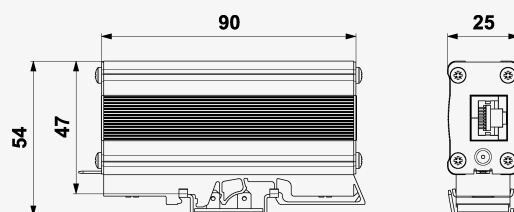

Rozmery produktu

Schéma zapojenia

Názov parametra		Hodnota parametra
Typ SPD		C2,C3
Umiestnenie SPD		ST 2+3
Montáž		lišta DIN 35 mm
Najvyššie trvalé prevádzkové napätie žila-žila	U_c	60,00 V DC
Najvyššie trvalé prevádzkové napätie pár-pár (POE)	U_c	60,00 V DC
Menovitý zaťažovací prúd na žilu pri 25 °C	I_L	0,5 A
Hraničná frekvencia žila-žila	f	500,00 MHz
Vložený útlm pri hraničnej frekvencii		2,90 dB
C2 menovitý výbojový prúd (8/20 μ s) žila-žila	I_n	0,20 kA
C2 celkový výbojový prúd (8/20 μ s) žily-PE	I_{Total}	1,60 kA
C2 ochranná hladina napätia mód žila-žila (@ U_{oc}/I_n)	U_p	130,00 (0,4 kV / 0,2 kA)
C2 ochranná hladina napätia mód žila-PE (@ U_{oc}/I_n)	U_p	400,00 V (0,4 kV / 0,2 kA)
C2 ochranná hladina napätia mód pár-pár (POE) (@ U_{oc}/I_n)	U_p	130,00 V (0,4 kV / 0,2 kA)
C3 ochranná hladina napätia mód žila-žila (@ $I_n - 1$ kV/ μ s)	U_p	130,00 V (10 A)
C3 ochranná hladina napätia mód žila-PE (@ $I_n - 1$ kV/ μ s)	U_p	600,00 V (10 A)
C3 ochranná hladina napätia mód pár-pár (@ $I_n - 1$ kV/ μ s)	U_p	130,00 V (10 A)
Doba odozvy žila-žila	t_a	1 ns

Doba odozvy žila-PE	t_a	100 ns
Pripojenie (vstup-výstup)		RJ45/RJ45
Stupeň kritia		IP 30 (bez konektorov IP 10)
Rozsah provozných teplôt (min/max)		-25 / 50 °C
Rozsah vlhkosti		15 - 85 %
Spĺňa požiadavky normy		STN EN 61643-21+A1,A2
Trieda ETIM		EC000943
Colná nomenklatúra		85363030
EAN		8595090571087
Objednávacie číslo		A07108