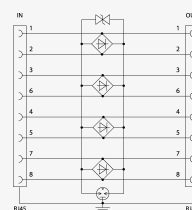

Rozmery produktu

Schéma zapojenia

Názov parametra		Hodnota parametra
Typ SPD		C2,C3
Umiestnenie SPD		ST 2+3
Montáž		lišta DIN 35 mm
Najvyššie trvalé prevádzkové napätie žila-žila	U_c	60,00 V DC
Najvyššie trvalé prevádzkové napätie pár-pár (POE)	U_c	60,00 V DC
Menovitý zaťažovací prúd na žilu pri 25 °C	I_L	0,5 A
Hraničná frekvencia žila-žila	f	500,00 MHz
Vložený útlm pri hraničnej frekvencii		2,90 dB
C2 menovitý výbojový prúd (8/20 μ s) žila-žila	I_n	0,20 kA
C2 celkový výbojový prúd (8/20 μ s) žily-PE	I_{Total}	1,60 kA
C2 ochranná hladina napätia mód žila-žila (@ U_{oc}/I_n)	U_p	130,00 (0,4 kV / 0,2 kA)
C2 ochranná hladina napätia mód žila-PE (@ U_{oc}/I_n)	U_p	400,00 V (0,4 kV / 0,2 kA)
C2 ochranná hladina napätia mód pár-pár (POE) (@ U_{oc}/I_n)	U_p	130,00 V (0,4 kV / 0,2 kA)
C3 ochranná hladina napätia mód žila-žila (@ $I_n - 1$ kV/ μ s)	U_p	130,00 V (10 A)
C3 ochranná hladina napätia mód žila-PE (@ $I_n - 1$ kV/ μ s)	U_p	600,00 V (10 A)
C3 ochranná hladina napätia mód pár-pár (@ $I_n - 1$ kV/ μ s)	U_p	130,00 V (10 A)
Doba odozvy žila-žila	t_a	1 ns

Doba odozvy žila-PE	t_a	100 ns
Pripojenie (vstup-výstup)		RJ45/RJ45
Stupeň kritia		IP 30 (bez konektorov IP 10)
Rozsah provozných teplôt (min/max)		-25 / 50 °C
Rozsah vlhkosti		15 - 85 %
Spĺňa požiadavky normy		STN EN 61643-21+A1,A2
Trieda ETIM		EC000943
Colná nomenklatúra		85363030
EAN		8595090571087
Objednávacie číslo		A07108