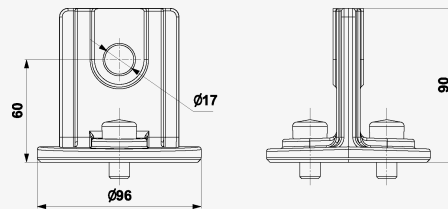

## VLD - pre trakce / Príslušenstvo k VLD

Spojovacia konzola v tvare písmena T

pripojovacia konzola tvaru "T" pre BVL-50-xxx alebo BVL-100-xxx

- pripojovacia konzola pre radu BVL
- zlepšuje chladenie telesa BVL
- pripojenie ku káblom atď.
- montážny materiál je súčasťou dodávky (pre teleso BVL + zostavu konzol)
- jednoduchá montáž
- hmotnosť 0,37 kg

### Rozmery produktu

Názov parametra	Hodnota parametra
Colná nomenklatúra	85301000
EAN	8595090566915
Objednávacie číslo	A06691