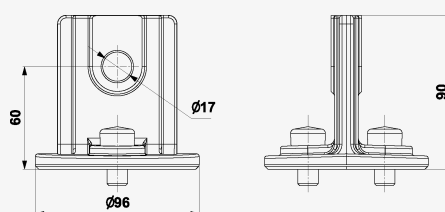

BVL-T-TERMINAL

VLD - pre trakce / Príslušenstvo k VLD

Spojovacia konzola v tvare písmena T

pripojovacia konzola tvaru "T" pre BVL-50-xxx alebo BVL-100-xxx

- pripojovacia konzola pre radu BVL
- zlepšuje chladenie telesa BVL
- pripojenie ku káblom atď.
- montážny materiál je súčasťou dodávky (pre teleso BVL + zostavu konzol)
- jednoduchá montáž
- hmotnosť 0,37 kg

Rozmery produktu

Názov parametra	Hodnota parametra
Colná nomenklatúra	85301000
EAN	8595090566915
Objednávacie číslo	A06691

SALTEK s.r.o., Drážďanská 561/85, 400 07 Ústí nad Labem, CZ | +420 475 655 511 | info@saltek.cz | www.saltek.eu