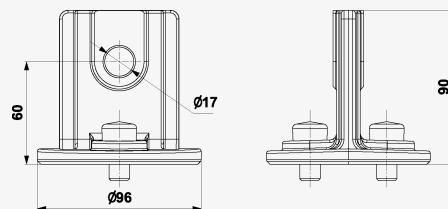

BVL-T-TERMINAL

VLD - pre trakce / Príslušenstvo k VLD

Spojovacia konzola v tvare písmena T

pripojovacia konzola tvaru "T" pre BVL-50-xxx alebo BVL-100-xxx

- pripojovacia konzola pre radu BVL
- zlepšuje chladenie telesa BVL
- pripojenie ku káblom atď.
- montážny materiál je súčasťou dodávky (pre teleso BVL + zostavu konzol)
- jednoduchá montáž
- hmotnosť 0,37 kg

Rozmery produktu

Názov parametra	Hodnota parametra
Colná nomenklatúra	85301000
EAN	8595090566915
Objednávacie číslo	A06691