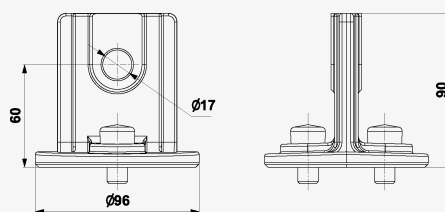

BVL-T-TERMINAL

VLD - pre trakce / Príslušenstvo k VLD

Spojovacia konzola v tvare písmena T

pripojovacia konzola tvaru "T" pre BVL-50-xxx alebo BVL-100-xxx

- pripojovacia konzola pre radu BVL
- zlepšuje chladenie telesa BVL
- pripojenie ku káblom atď.
- montážny materiál je súčasťou dodávky (pre teleso BVL + zostavu konzol)
- jednoduchá montáž
- hmotnosť 0,37 kg

Rozmery produktu

Názov parametra	Hodnota parametra
Colná nomenklatúra	85301000
EAN	8595090566915
Objednávacie číslo	A06691

SALTEK s.r.o., Drážďanská 561/85, 400 07 Ústí nad Labem, CZ | +420 475 655 511 | info@saltek.cz | www.saltek.eu