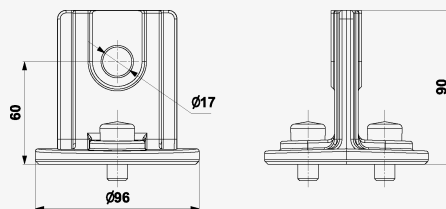

BVL-T-TERMINAL

VLD - pre trakce / Príslušenstvo k VLD

Spojovacia konzola v tvare písmena T

pripojovacia konzola tvaru "T" pre BVL-50-xxx alebo BVL-100-xxx

- pripojovacia konzola pre radu BVL
- zlepšuje chladenie telesa BVL
- pripojenie ku káblom atď.
- montážny materiál je súčasťou dodávky (pre teleso BVL + zostavu konzol)
- jednoduchá montáž
- hmotnosť 0,37 kg

Rozmery produktu

Názov parametra	Hodnota parametra
Colná nomenklatúra	85301000
EAN	8595090566915
Objednávacie číslo	A06691